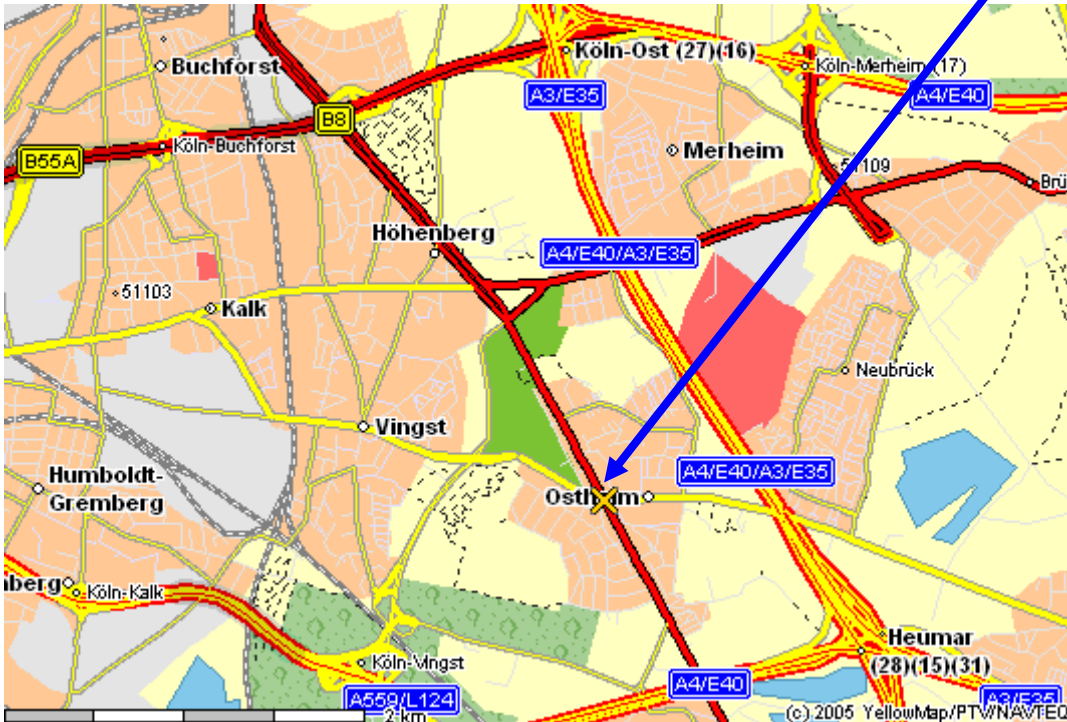

Anfahrtsbeschreibung

EKUPAC GmbH
 Rösrather Strasse 2-16 51107 Köln
 Telefon: 02 21- 86 14 28

per Auto:

Von Norden:

Autobahn A 3 bis Kreuz Köln-Ost – dann Richtung Köln- Zentrum – erste Abfahrt Köln –Höhenberg auf die B 8 Richtung Höhenberg/ Vingst bis zur Kreuzung Frankfurter Straße/ Rösrather Strasse. An der Kreuzung links – erstes Haus auf der rechten Seite Rösrather Strasse 2-16

Von Süden:

Autobahn A 3 bis Kreuz Siegburg – dann Richtung Flughafen – A 59 bis Ausfahrt Gremberg – rechts auf die Frankfurter Straße – zweite Ampelkreuzung rechts Rösrather Strasse 2-16

Von Osten:

Autobahn A4 – Abfahrt Köln–Höhenberg auf die B 8 Richtung Höhenberg/ Vingst bis zur Kreuzung Frankfurter Straße/ Rösrather Strasse. An der Kreuzung links – erstes Haus auf der rechten Seite.

Von Westen:

Autobahn A 4 bis Kreuz Gremberg – A 59 Richtung Flughafen – Ausfahrt Gremberg – links auf die Frankfurter Strasse - zweite Ampelkreuzung rechts Rösrather Strasse 2-16

Per Bahn:

Bahnhof Köln-Deutz – dann Stadtbahn Linie 9 Richtung Königsforst – Haltestelle Ostheim (direkt am Haus Rösrather Strasse 2-16)

Per Flug:

Flughafen Köln-Bonn – Regionalexpress oder S13 Richtung Köln bis Haltestelle Frankfurter Strasse – dann Bus 151 oder 152 Richtung Leverkusen – eine Station bis Ostheim (Haltestelle direkt hinter Haus Rösrather Strasse 2-16)